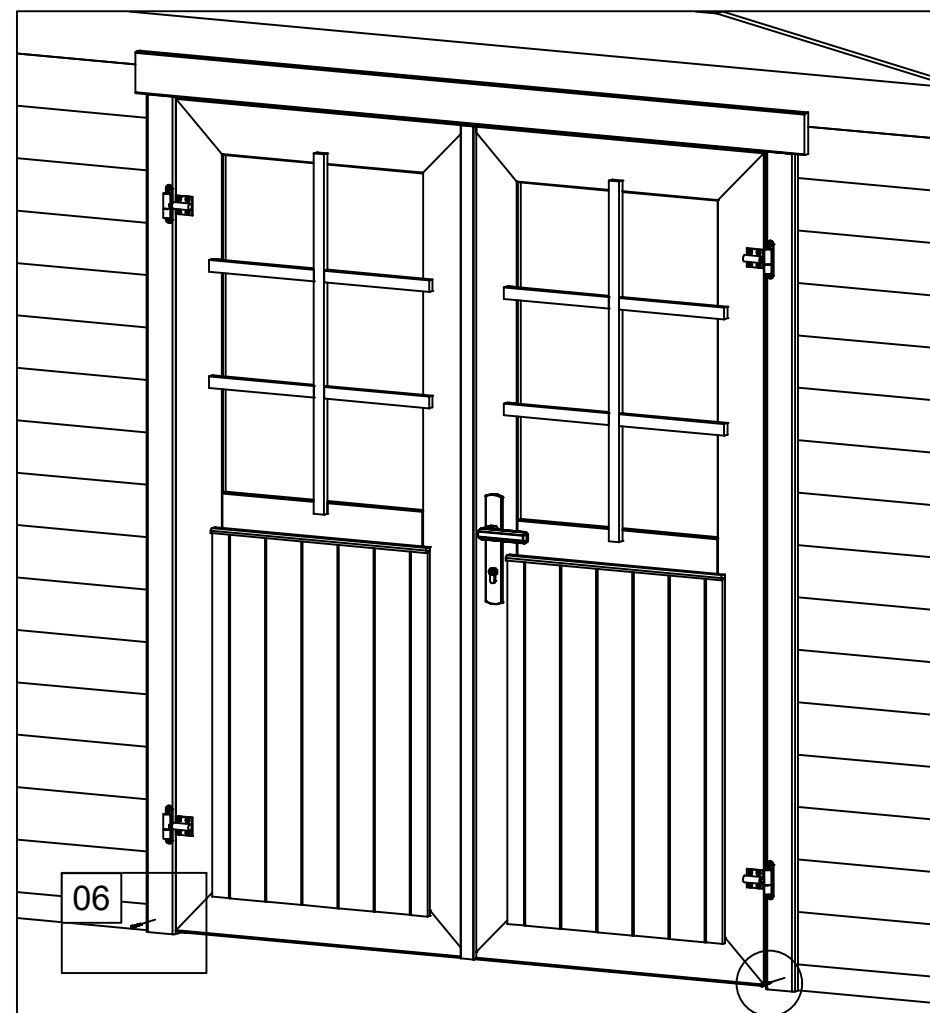

Pos	19.12.2017	Piece list - Stückliste - Liste des pièces - Elementi - Stuklijst - Tükítabel 14.94x1850 TUK.2.056.SVP.MX34 SGA+28	1/2	Q	P (mm)	L (mm)
Glass size - Glasgröße - Taille de la vitre - Misura del vetro - Glas afmeting - Klaasi mõõt: 502x750 mm				 <p>1418x1794 mm</p>		
1	Upper door jamb - Türrahmen oben - Cadre de porte supérieur - Telaio superiore della porta - Bovendorpel - Ukse ülemine leng			1	72x100	1438
2	Left door jamb - Türrahmen links - Cadre de porte gauche - Telaio montante sinistro della porta - Linkerstijl deurframe - Ukse vasak leng			1	72x80	1850
3	Right door jamb - Türrahmen rechts - Cadre de porte droit - Telaio montante destro della porta - Rechterstijl deurframe - Ukse parem leng			1	72x80	1850
4	Doorstep - Swelle - Barre de seuil - Soglia della porta - Deurdorpel - Lävepakk			1	18x24	1418
5	Connection strip - Deckleiste - Baguette de battement - Profilo verticale della porta - Stulplijst - kokkuvaltsiliist			1	13x32	1812
6	Georgian bars - Sprossen - Croisillons - La griglia georgiana - Raamverdeling - Petteliistud			2	15x25	784
7	Georgian bars - Sprossen - Croisillons - La griglia georgiana - Raamverdeling - Petteliistud			4	15x25	536