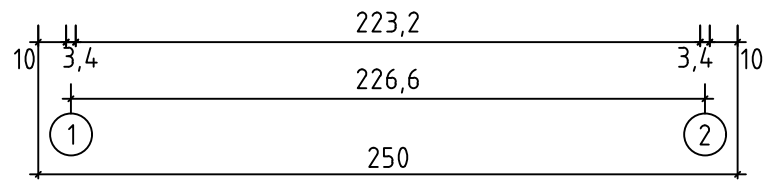

Art. Nr. 3414699