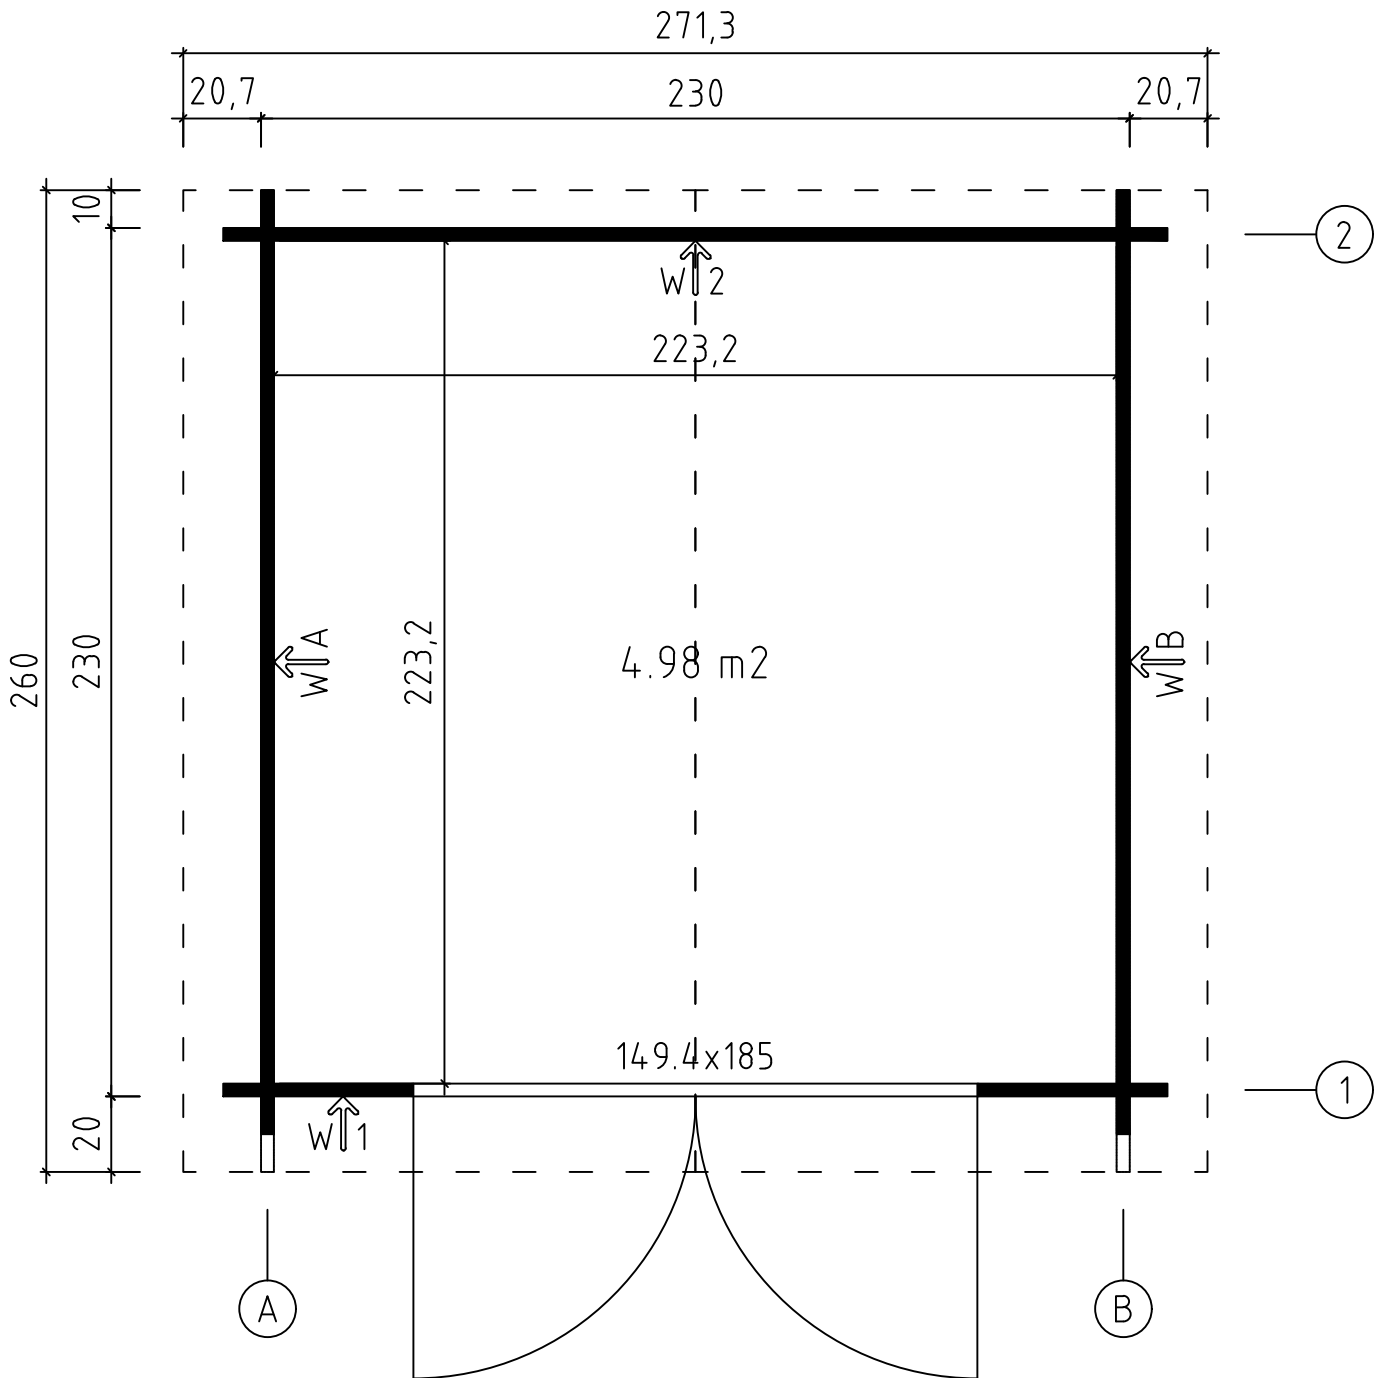

*Dänemark 34*  
Art. Nr. 3414699  
1/6

Groundplan - Grundplan - Plan de masse - Planimetria -  
Plattegrond - Põhiplaan

Art. Nr. 3414699

Foundation - Fundament - Fondation -  
Fondamenta - Fundering - Immutatud alusraam

Pos	19.12.2017	Piece list - Stückliste - Liste des pièces - Elementi - Stuklijst - Tükítabel 14.94x1850 TUK.2.056.SVP.MX34 SGA+28	1/2	Q	P (mm)	L (mm)
Glass size - Glasgröße - Taille de la vitre - Misura del vetro - Glas afmeting - Klaasi mõõt: 502x750 mm				 <p>1418x1794 mm</p>		
1	Upper door jamb - Türrahmen oben - Cadre de porte supérieur - Telaio superiore della porta - Bovendorpel - Ukse ülemine leng			1	72x100	1438
2	Left door jamb - Türrahmen links - Cadre de porte gauche - Telaio montante sinistro della porta - Linkerstijl deurframe - Ukse vasak leng			1	72x80	1850
3	Right door jamb - Türrahmen rechts - Cadre de porte droit - Telaio montante destro della porta - Rechterstijl deurframe - Ukse parem leng			1	72x80	1850
4	Doorstep - Swelle - Barre de seuil - Soglia della porta - Deurdorpel - Lävepakk			1	18x24	1418
5	Connection strip - Deckleiste - Baguette de battement - Profilo verticale della porta - Stulplijst - kokkuvaltsiliist			1	13x32	1812
6	Georgian bars - Sprossen - Croisillons - La griglia georgiana - Raamverdeling - Petteliistud			2	15x25	784
7	Georgian bars - Sprossen - Croisillons - La griglia georgiana - Raamverdeling - Petteliistud			4	15x25	536

01

04

02

05

03

06