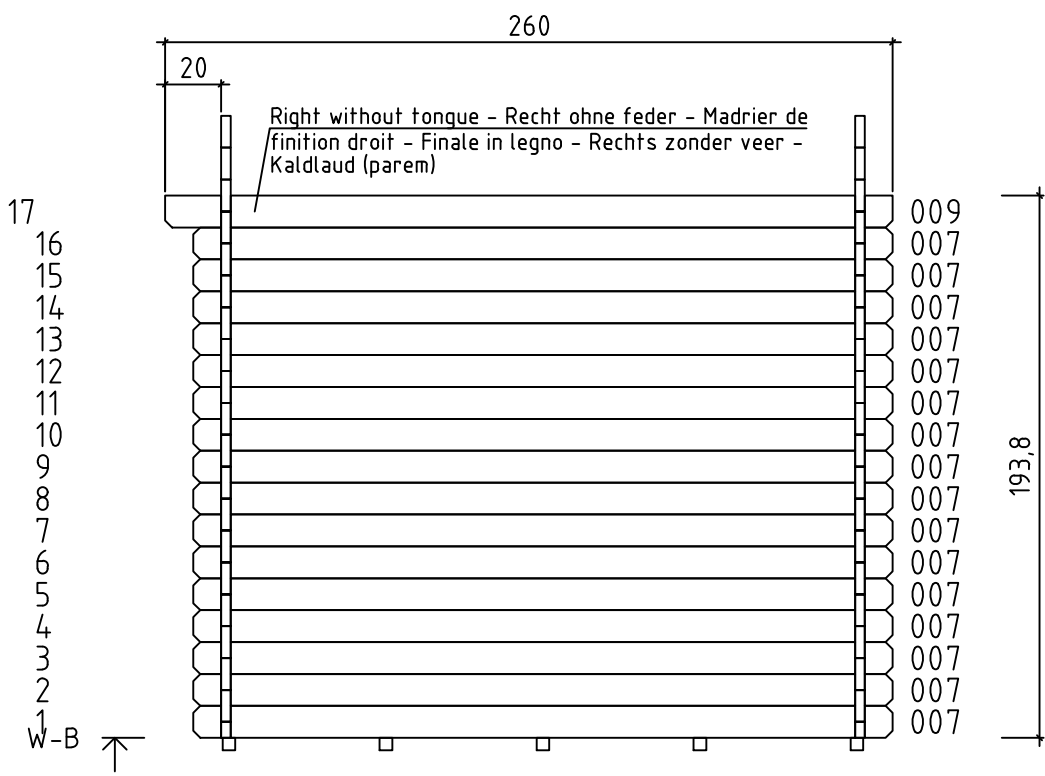

Art. Nr. 3414699