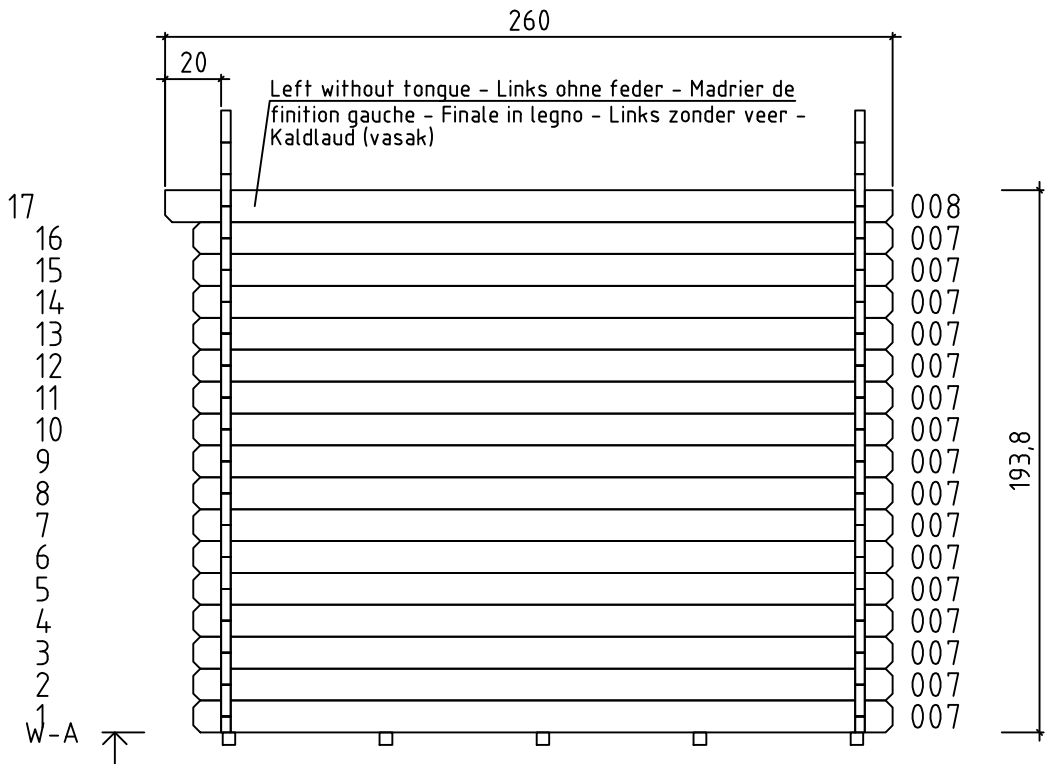

Art. Nr. 3414699