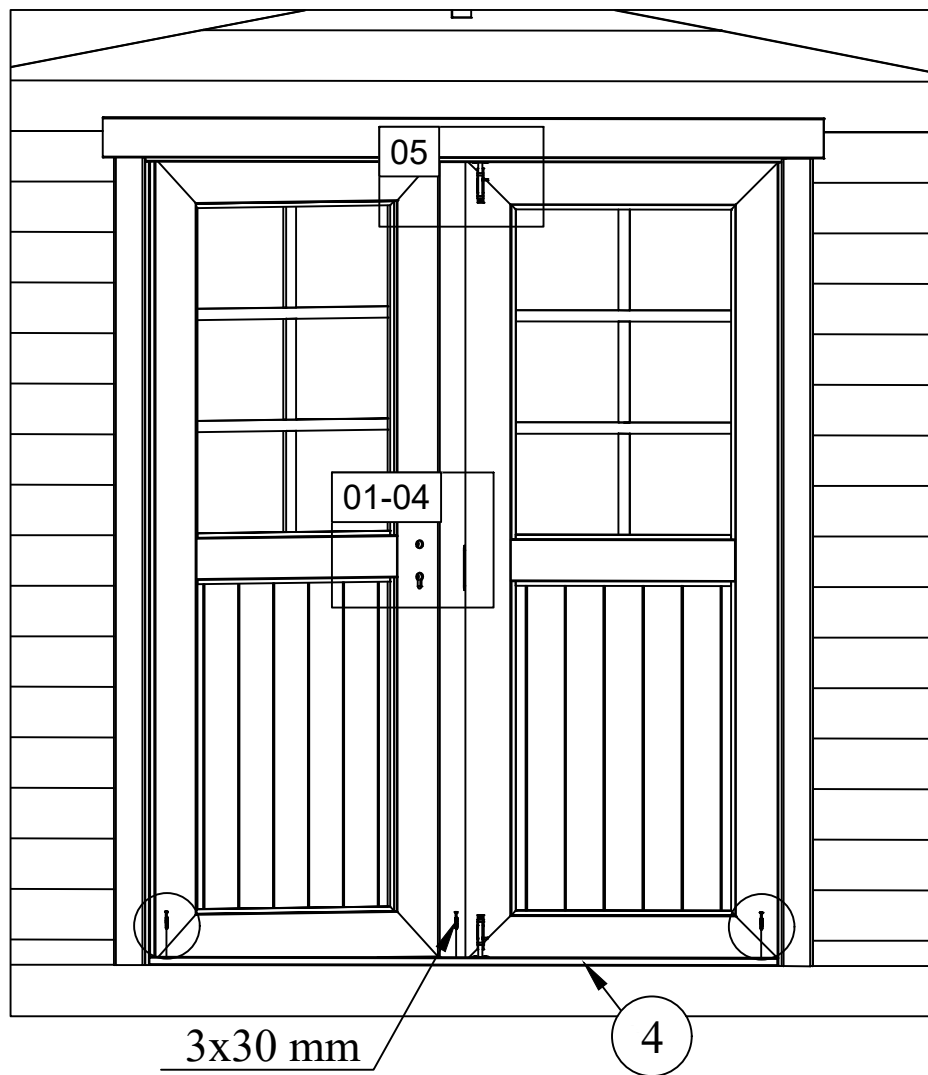

Pos	19.12.2017	Piece list - Stückliste - Liste des pièces - Elementi - Stuklijst - Tükítabel 14.94x1850 TUK.2.056.SVP.MX34 SGA+28	1/2	Q	P (mm)	L (mm)
Glass size - Glasgröße - Taille de la vitre - Misura del vetro - Glas afmeting - Klaasi mõõt: 502x750 mm				 <p>1418x1794 mm</p>		
1	Upper door jamb - Türrahmen oben - Cadre de porte supérieur - Telaio superiore della porta - Bovendorpel - Ukse ülemine leng			1	72x100	1438
2	Left door jamb - Türrahmen links - Cadre de porte gauche - Telaio montante sinistro della porta - Linkerstijl deurframe - Ukse vasak leng			1	72x80	1850
3	Right door jamb - Türrahmen rechts - Cadre de porte droit - Telaio montante destro della porta - Rechterstijl deurframe - Ukse parem leng			1	72x80	1850
4	Doorstep - Swelle - Barre de seuil - Soglia della porta - Deurdorpel - Lävepakk			1	18x24	1418
5	Connection strip - Deckleiste - Baguette de battement - Profilo verticale della porta - Stulplijst - kokkuvaltsiliist			1	13x32	1812
6	Georgian bars - Sprossen - Croisillons - La griglia georgiana - Raamverdeling - Petteliistud			2	15x25	784
7	Georgian bars - Sprossen - Croisillons - La griglia georgiana - Raamverdeling - Petteliistud			4	15x25	536