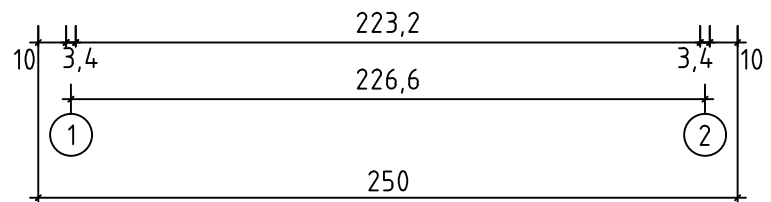

Art. Nr. 3414699