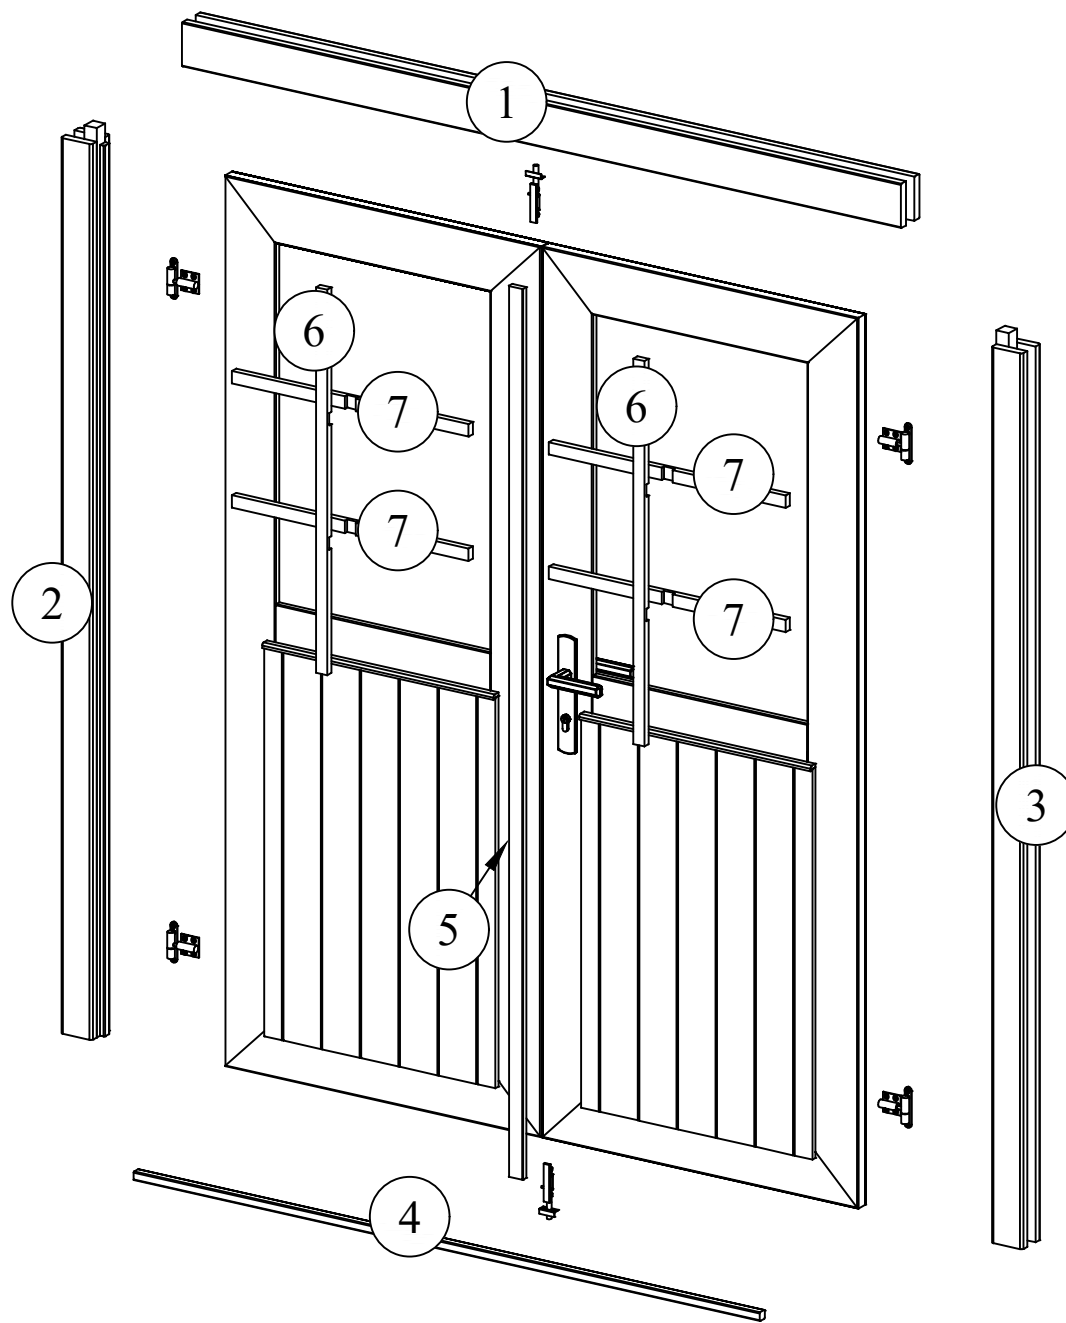

Pos	19.12.2017	Piece list - Stückliste - Liste des pièces - Elementi - Stuklijst - Tükítabel 14.94x1850 TUK.2.056.SVP.MX34 SGA+28	1/2	Q	P (mm)	L (mm)
Glass size - Glasgröße - Taille de la vitre - Misura del vetro - Glas afmeting - Klaasi mõõt: 502x750 mm				 <p>1418x1794 mm</p>		
1	Upper door jamb - Türrahmen oben - Cadre de porte supérieur - Telaio superiore della porta - Bovendorpel - Ukse ülemine leng			1	72x100	1438
2	Left door jamb - Türrahmen links - Cadre de porte gauche - Telaio montante sinistro della porta - Linkerstijl deurframe - Ukse vasak leng			1	72x80	1850
3	Right door jamb - Türrahmen rechts - Cadre de porte droit - Telaio montante destro della porta - Rechterstijl deurframe - Ukse parem leng			1	72x80	1850
4	Doorstep - Swelle - Barre de seuil - Soglia della porta - Deurdorpel - Lävepakk			1	18x24	1418
5	Connection strip - Deckleiste - Baguette de battement - Profilo verticale della porta - Stulplijst - kokkuvaltsiliist			1	13x32	1812
6	Georgian bars - Sprossen - Croisillons - La griglia georgiana - Raamverdeling - Petteliistud			2	15x25	784
7	Georgian bars - Sprossen - Croisillons - La griglia georgiana - Raamverdeling - Petteliistud			4	15x25	536