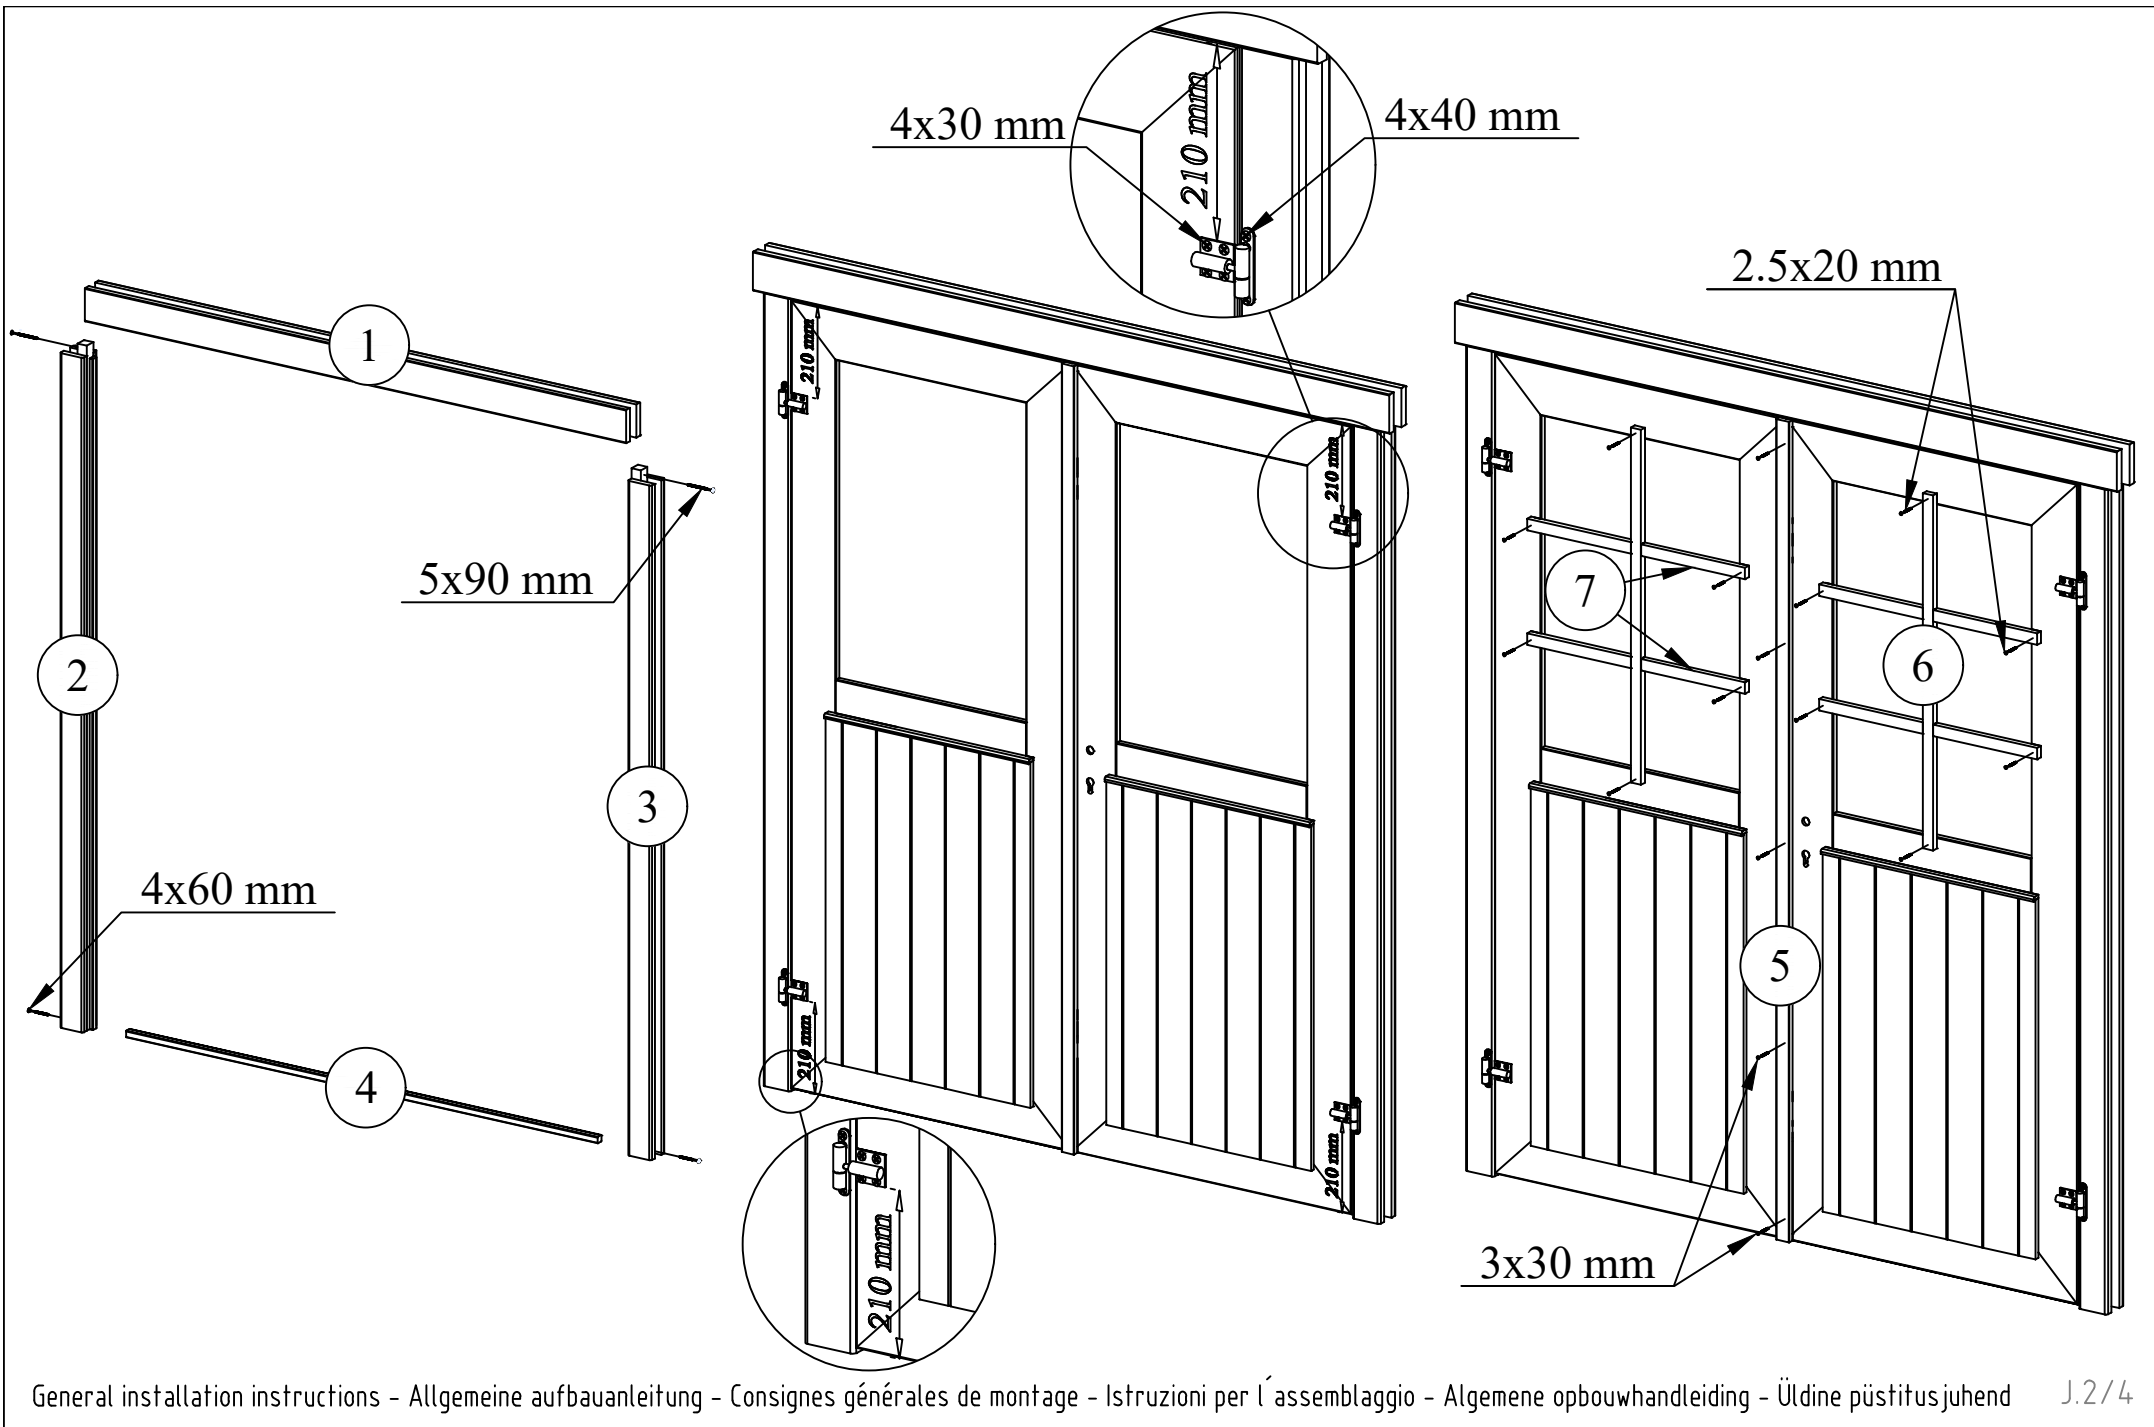

Pos	19.12.2017	Piece list - Stückliste - Liste des pièces - Elementi - Stuklijst - Tükítabel 14.94x1850 TUK.2.056.SVP.MX34 SGA+28	1/2	Q	P (mm)	L (mm)
Glass size - Glasgröße - Taille de la vitre - Misura del vetro - Glas afmeting - Klaasi mõõt: 502x750 mm				 <p>1418x1794 mm</p>		
1	Upper door jamb - Türrahmen oben - Cadre de porte supérieur - Telaio superiore della porta - Bovendorpel - Ukse ülemine leng			1	72x100	1438
2	Left door jamb - Türrahmen links - Cadre de porte gauche - Telaio montante sinistro della porta - Linkerstijl deurframe - Ukse vasak leng			1	72x80	1850
3	Right door jamb - Türrahmen rechts - Cadre de porte droit - Telaio montante destro della porta - Rechterstijl deurframe - Ukse parem leng			1	72x80	1850
4	Doorstep - Swelle - Barre de seuil - Soglia della porta - Deurdorpel - Lävepakk			1	18x24	1418
5	Connection strip - Deckleiste - Baguette de battement - Profilo verticale della porta - Stulplijst - kokkuvaltsiliist			1	13x32	1812
6	Georgian bars - Sprossen - Croisillons - La griglia georgiana - Raamverdeling - Petteliistud			2	15x25	784
7	Georgian bars - Sprossen - Croisillons - La griglia georgiana - Raamverdeling - Petteliistud			4	15x25	536