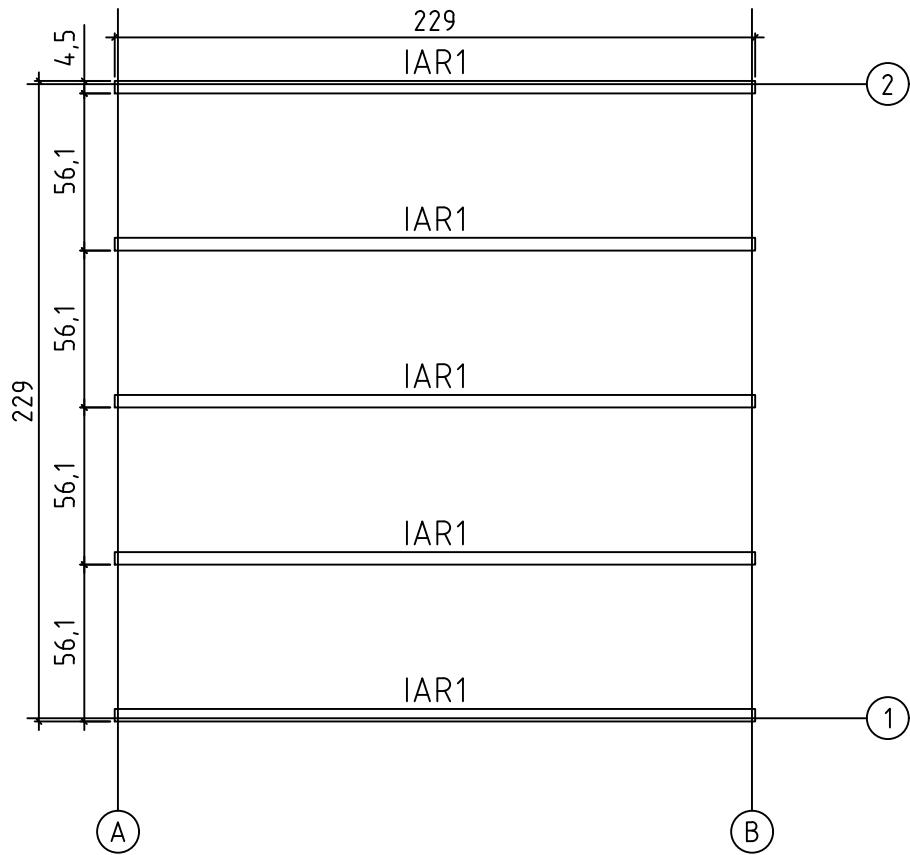

*Dänemark 34*  
Art. Nr. 3414699  
1/6

Groundplan - Grundplan - Plan de masse - Planimetria -  
Plattegrond - Põhiplaan

Art. Nr. 3414699

Foundation - Fundament - Fondation -  
Fondamenta - Fundering - Immutatud alusraam

Pos	19.12.2017	Piece list - Stückliste - Liste des pièces - Elementi - Stuklijst - Tükítabel 14.94x1850 TUK.2.056.SVP.MX34 SGA+28	1/2	Q	P (mm)	L (mm)
Glass size - Glasgröße - Taille de la vitre - Misura del vetro - Glas afmeting - Klaasi mõõt: 502x750 mm				 <p>1418x1794 mm</p>		
1	Upper door jamb - Türrahmen oben - Cadre de porte supérieur - Telaio superiore della porta - Bovendorpel - Ukse ülemine leng			1	72x100	1438
2	Left door jamb - Türrahmen links - Cadre de porte gauche - Telaio montante sinistro della porta - Linkerstijl deurframe - Ukse vasak leng			1	72x80	1850
3	Right door jamb - Türrahmen rechts - Cadre de porte droit - Telaio montante destro della porta - Rechterstijl deurframe - Ukse parem leng			1	72x80	1850
4	Doorstep - Swelle - Barre de seuil - Soglia della porta - Deurdorpel - Lävepakk			1	18x24	1418
5	Connection strip - Deckleiste - Baguette de battement - Profilo verticale della porta - Stulplijst - kokkuvaltsiliist			1	13x32	1812
6	Georgian bars - Sprossen - Croisillons - La griglia georgiana - Raamverdeling - Petteliistud			2	15x25	784
7	Georgian bars - Sprossen - Croisillons - La griglia georgiana - Raamverdeling - Petteliistud			4	15x25	536

01

04

02

05

03

06